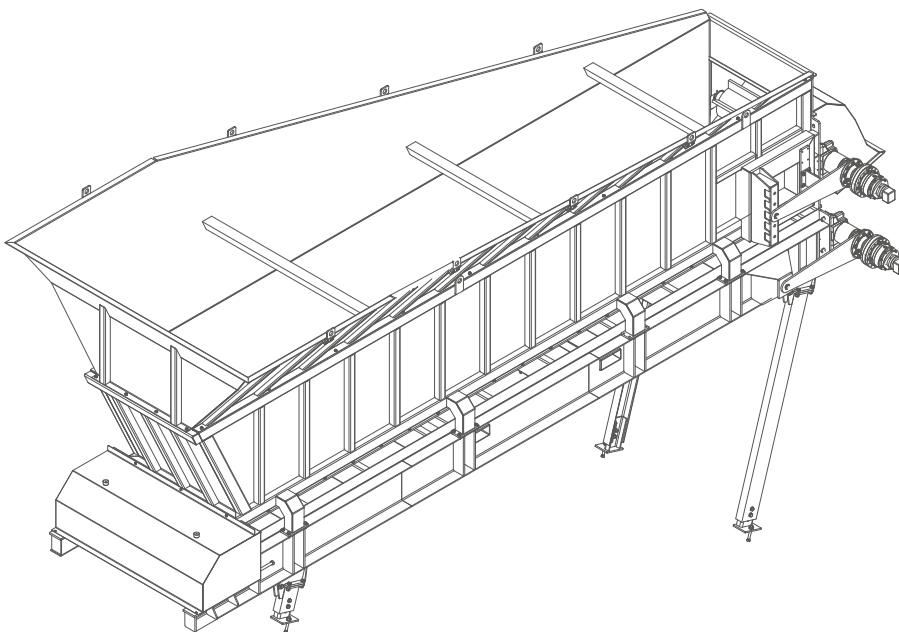

RECYCLING
TRANSPORTEURS

TRANSPORTEUR DE CÂBLE

Les transporteurs de câble sont employés afin d'étirer les câbles et d'éviter la formation de boucles pour faciliter leur broyage.

CONÇU POUR

Permettre une alimentation continue de câble au broyeur afin d'obtenir un meilleur rendement de ce dernier et également pour éviter les obstructions inutiles suite à une alimentation incorrecte.

ILS FOURNISSENT

Optimisation du broyage ultérieur, automatisation du processus, sécurité, ordre et nettoyage.

www.cometel.net