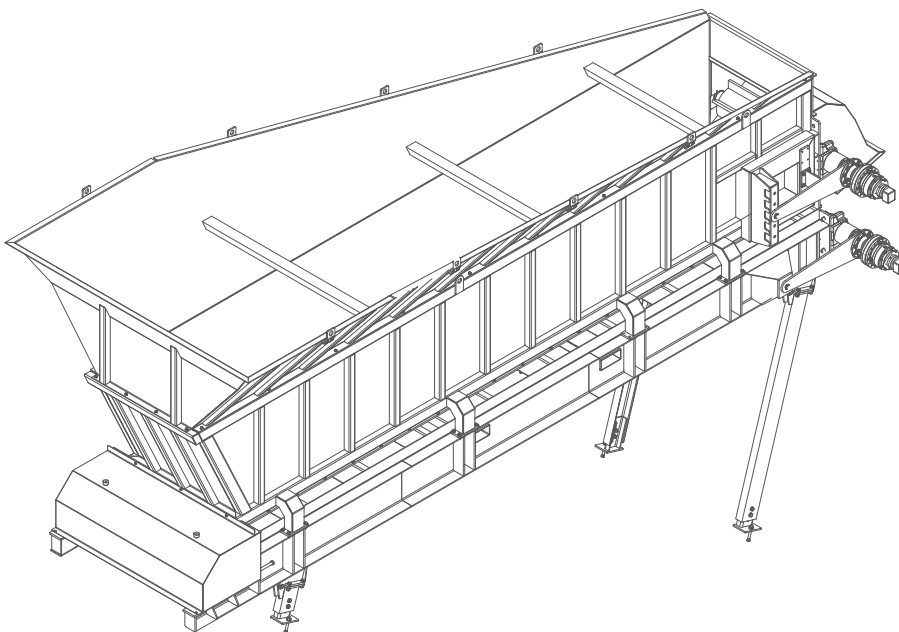

RECYCLING
TRANSPORTADORES

TRANSPORTE DE CABO

Os transportadores de cabo são utilizados para esticar os cabos e evitar o seu enrolamento facilitando desta forma a trituração dos mesmos.

RECOMENDADO PARA

A alimentação contínua de cabo ao triturador com o objetivo de ter um melhor rendimento do mesmo e por sua vez, evitar entupimentos desnecessários consequência de uma alimentação incorreta.

OFERECEM

Otimização da trituração posterior, automatização do processo, segurança, ordem e limpeza.

www.cometel.net