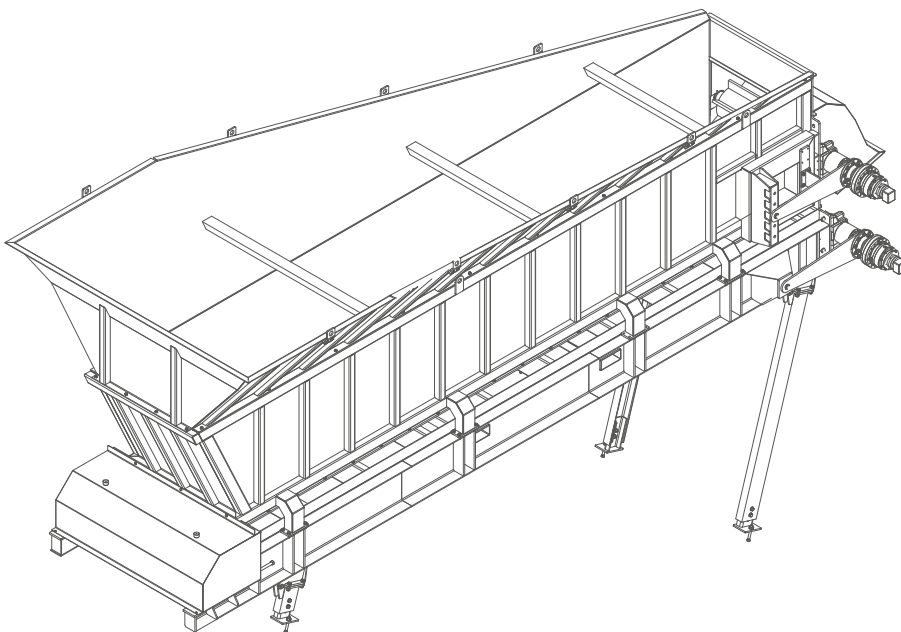

RECYCLING
TRANSPORTADORES

TRANSPORTE DE CABLE

Los transportadores de cable se utilizan con el fin de estirar los cables y evitar su enrizamiento facilitando de esta forma la trituración de los mismos.

DIRIGIDO A

La alimentación de trituradores de cable, con el objetivo de aumentar su vida útil y paradas innecesarias causadas por atascos en el mismo.

APORTAN

Optimización del posterior triturado, automatización del proceso, seguridad, orden y limpieza.